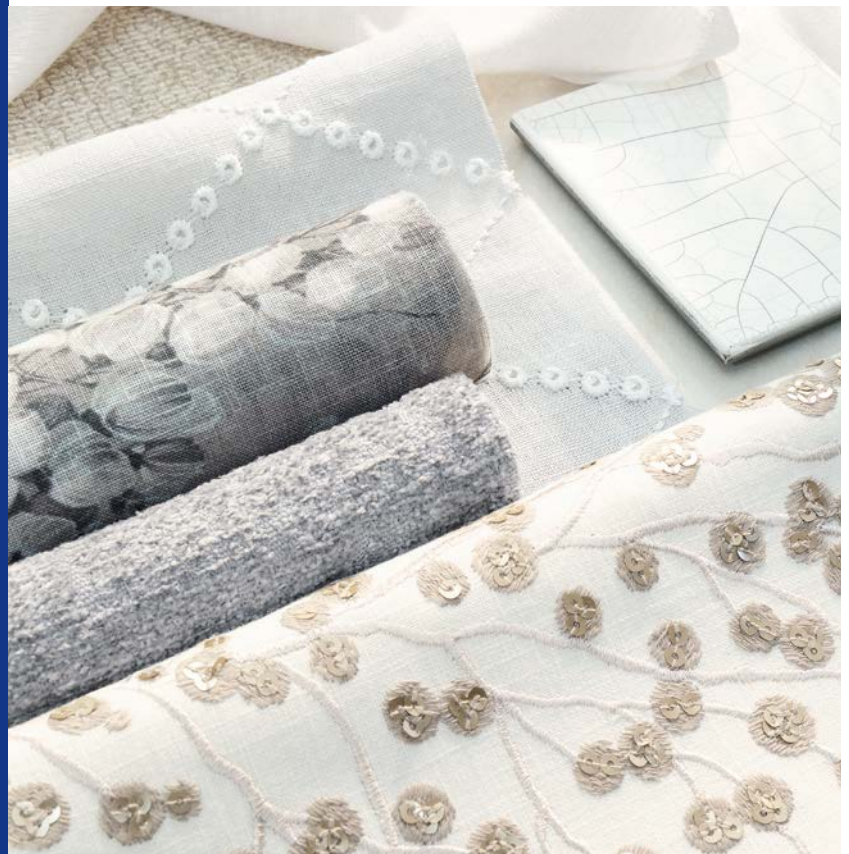

UNSERE LEISTUNGEN AUF EINEN BLICK:

- Fensterdekorationen
- Sonnenschutzsysteme
- Polsterarbeiten
- Bodenbeläge
- Insektenschutzsysteme
- Tapeten
- Heimtextilien
- Design- und Maßteppiche
- Pflege und Reinigung von Gardinen und Vorhängen
- Einrichtungsberatung